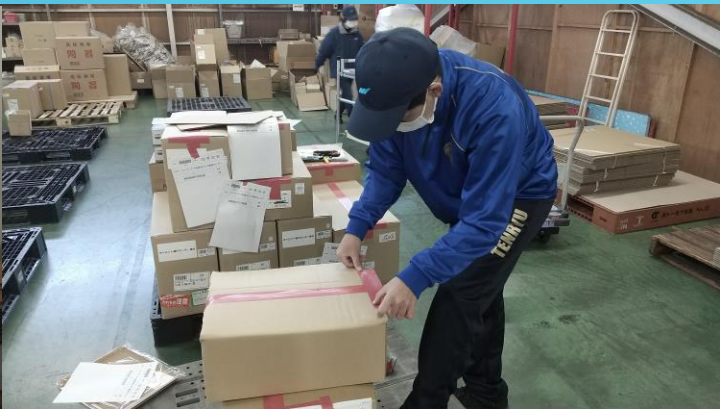

# 浜名梱包輸送株式会社

「仕事体験(1day)のご案内」  
物流の仕事を見て、体験して、学びましょう！

- 受け入れ期間
  - ・ 随時（土日を除き、いつでもOK!）
- 内容
  - ・ 概要ブリーフィング
  - ・ 仕事体験
  - ・ グループ、個人での課題作業&発表
- 時間
  - ・ 10:00~15:00
- 持ち物
  - ・ 筆記用具
  - ※昼食はこちらで用意します。
- 会社までの案内
  - ・ 遠鉄「浜北駅」から車で10分程度です。
  - ※駅~本社間の送迎あります。
- 担当
  - ・ 硯田（スズリダ）TEL 053-587-8585